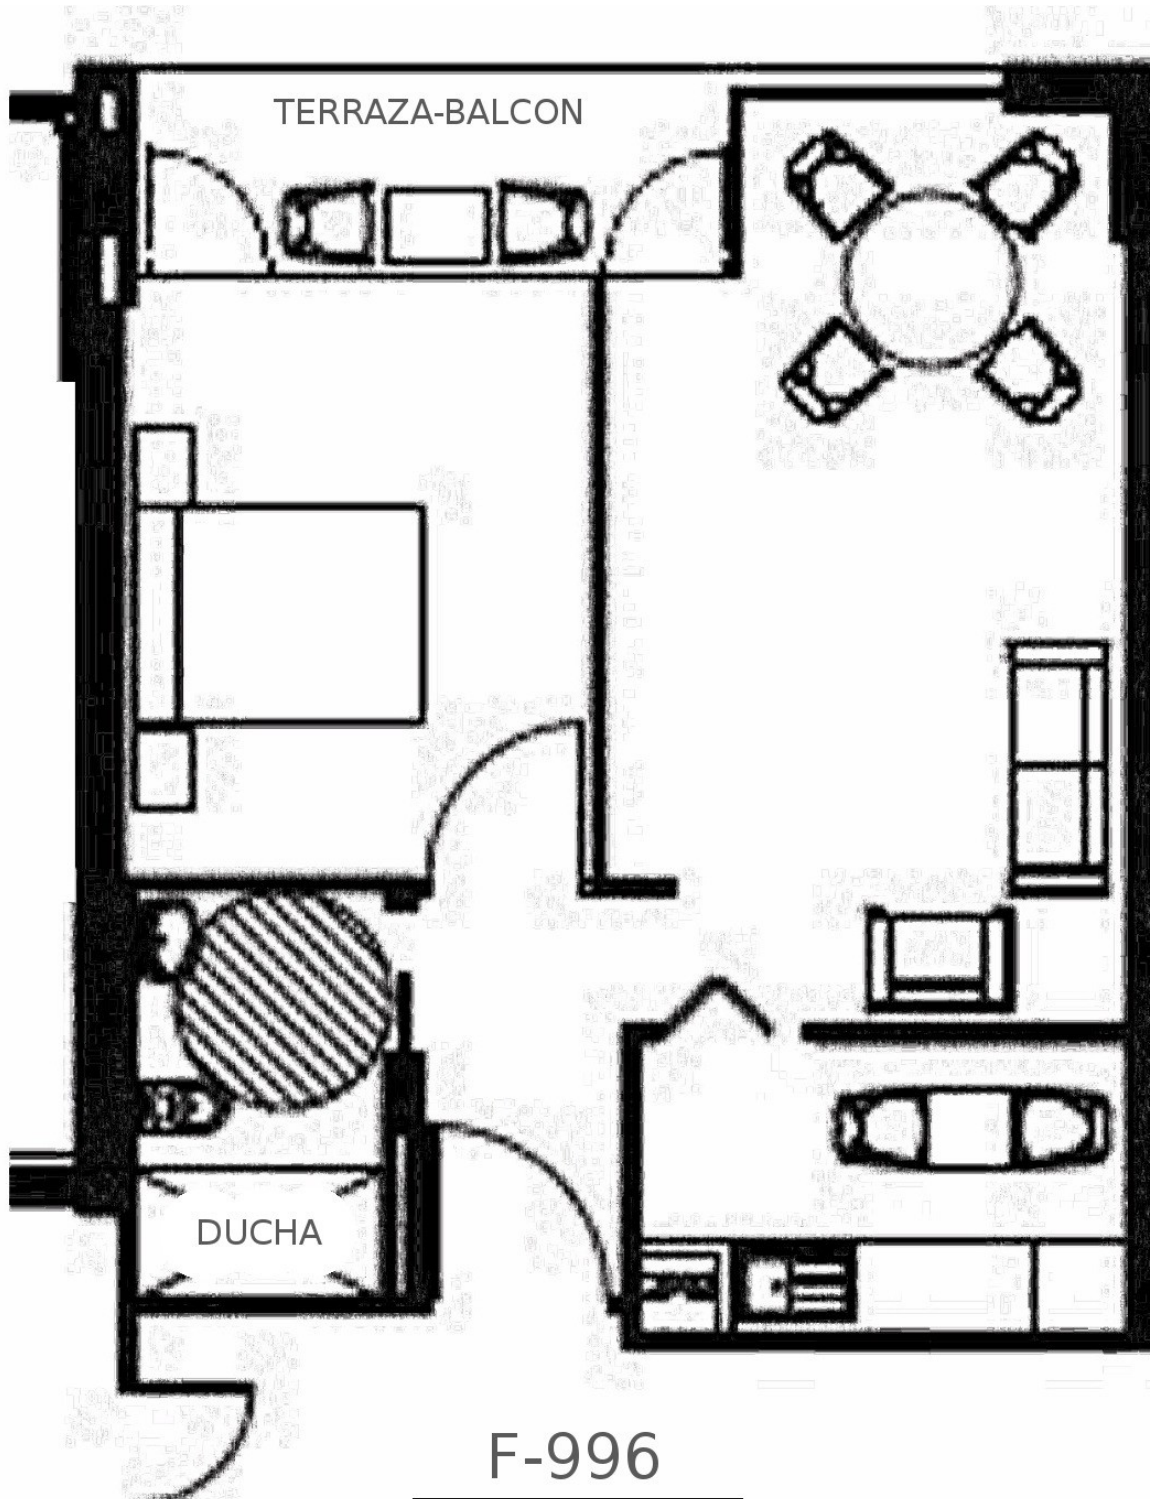

APARTAMENTO PRIVADO EN JESUS (IBIZA)